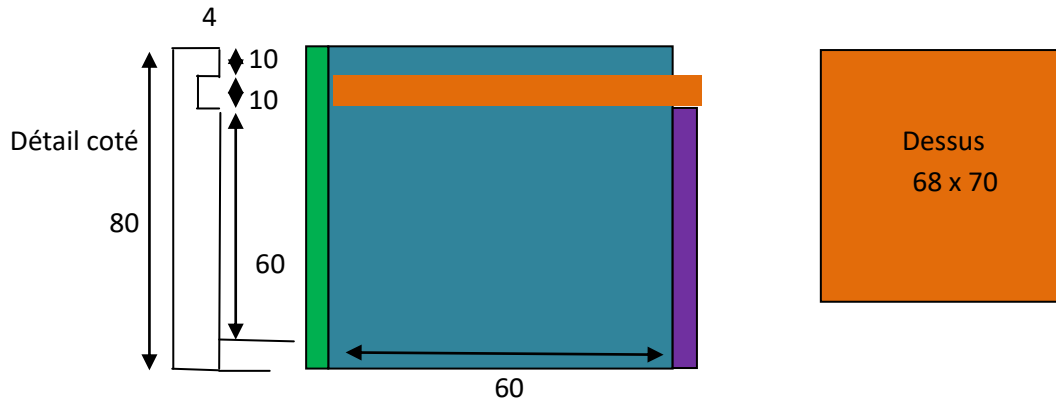

Memory sonore

12 cubes de 80 x 80 pour un jeu

Vue éclatée

Débit fabrication plaque CCP 1220 X 2500 en 10 mm

bandes cp 10 mm	Nombre de lame	longueur	Largeur	Cotés			Nombre de Boites
				longueur	Largeur	Nombre	
Coté C	10.5	1220	80	80	60	18/ lames = 171	79.5
Coté C	4.5	1220	80	60	80	18/ lames = 81	81.
	6.0	1220	80	80	80	14/ lames = 84	84
	5.0	1220	68	70	68	16/ lames = 80	80
	5.0	1220	60	60	60	14/ lames = 90	90

21 lames de 1220 x 80 décomptes 1785

5 lames de 1220 x 70 375

5 lames de 1220 x 60 325

2485 chute 15mm